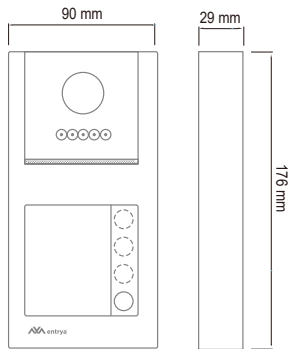

**Poste extérieur
D21S - D21S/B**

En applique avec lecteur de carte et 1, 2, 3 ou 4 boutons poussoir de sonnette
Eclairage de nuit avec des DEL blanches
Objectif 120°
Porte nom éclairé
Lecteur de proximité 5 tags incl. (60 tags max.)
2 sorties de fonctionnement: serrure électrique: 12Vcc, 160mA max. portail automatique: contact libre de potentiel 12Vca/cc 6A
En aluminium, degré de protection IP54 (optionnel: capot anti-pluie)
Connexion pour 1 caméra analogique et bouton de sortie
Dimensions: 176 x 90 x 29 mm