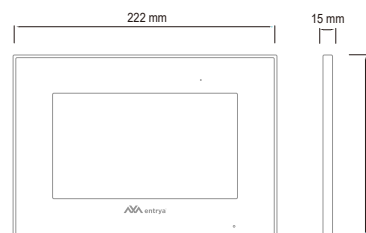

## Poste intérieur M41W

Un design mince de 17 mm

Des boutons tactiles

4.3 inch écran

Choix de 6 sonneries

Connexion pour  
externe sonnette: 12Vdc, max.  
50mA  
externe bouton poussoir de  
sonnerie

Dimensions: 111 x 155.5 x 17 mm