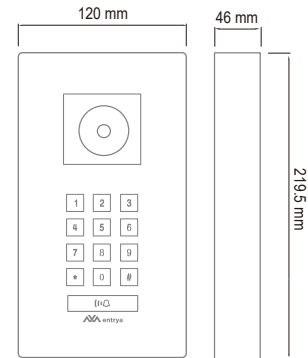

Poste extérieur D22F

Encastré avec clavier à code et 1 bouton poussoir
Eclairage de nuit avec des DEL blanches.
Objectif grand angle 150°
Clavier rétro-éclairé
Indicateur DEL d'état
2 sorties de fonctionnement: serrure électrique: 12Vcc, 300mA max. portail automatique: contact libre de potentiel 12Vca/cc 6A
Aluminium, beschermingsgraad IP54
Connexion pour 1 caméra analogique et bouton de sortie
Dimensions: 219.5 x 120 x 46 mm

✔ **SYSTÈME DE BUS À 2 FILS, INSENSIBLE À LA POLARITÉ**

✔ **EXTENSIBLE À 4 POSTES INTÉRIEURS ET 4 POSTES EXTÉRIEURS**