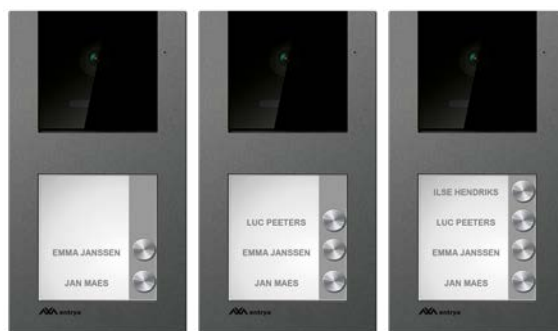

Adapté à votre immeuble d'habitation

La solution idéale pour votre maison unifamiliale, votre maison avec espace d'entraînement, vos maisons en rangée avec plusieurs entrées ou vos petits immeubles d'habitation. Les Facila neXt D21S et D21S/B sont disponibles avec 1 à 4 boutons poussoirs. Le système Facila neXt est extensible jusqu'à 32 récepteurs en combinaison avec un maximum de 4 panneaux d'entrée.