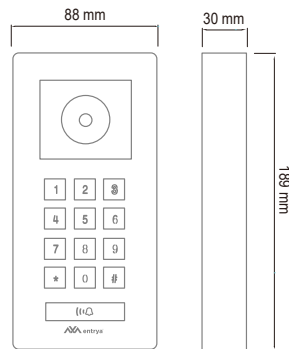

Poste extérieur D22S

En applique avec clavier à code et 1 bouton poussoir
Eclairage de nuit avec des DEL blanches.
Objectif grand angle 150°
Clavier rétro-éclairé
Indicateur DEL d'état
2 sorties de fonctionnement: serrure électrique: 12Vcc, 300mA max. portail automatique: contact libre de potentiel 12Vca/cc 6A
En aluminium, degré de protection IP54 (optionnel: capot anti-pluie)
Connexion pour 1 caméra analogique et bouton de sortie
Dimensions: 189 x 88 x 30 mm