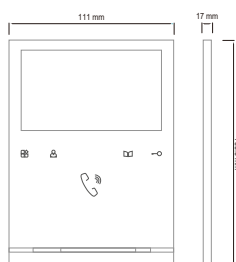

## Poste intérieur M41W

Un design mince de 17 mm

Des boutons tactiles

4.3 inch écran

Choix de 6 sonneries

Connexion pour  
externe sonnette: 12Vdc, max.  
50mA  
externe bouton poussoir de  
sonnerie

Dimensions: 111 x 155.5 x 17 mm