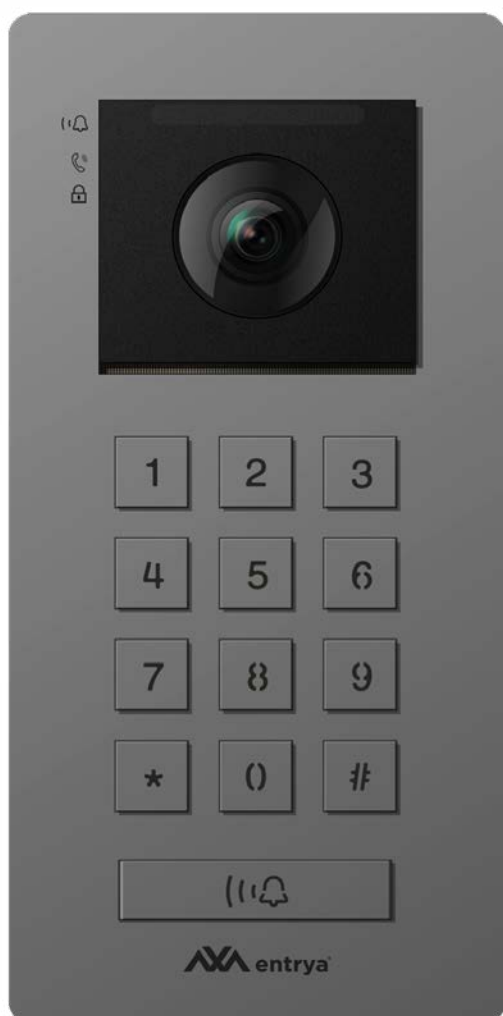

Facila neXt

D22S

Poste extérieur avec clavier à code

La combinaison d'un seul bouton de sonnette et du clavier à code crée un avant-poste élégant et épuré. Les boutons poussoirs, agréables et clairs, sont faciles à utiliser. De plus, les touches sont éclairées pour que vous puissiez facilement sonner à la porte ou entrer votre code même dans l'obscurité.