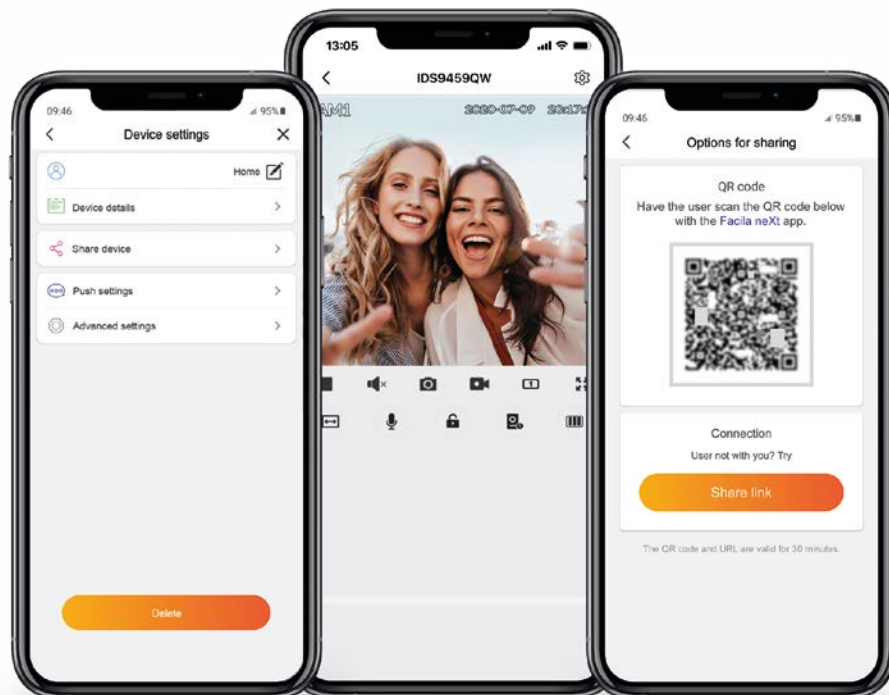

Facila next: APP gratuite POUR UNE MAISON PLUS SÛRE

Voyez qui est à votre porte, où que vous soyez. A la maison, au travail ou sur la route. L'application Facila neXt est extrêmement conviviale et gratuite à télécharger pour Android et iOS.

Installation et communication faciles avec le M71W

Disponible sur:

INTERACTION

Parlez à vos visiteurs via votre smartphone, où que vous soyez.

DÉVERROUILLER

Ouvrez votre porte ou votre portail automatique via votre smartphone.

VIDÉOS

Faites des enregistrements vidéo avec votre Facila neXt et regardez-les sur votre smartphone.

PHOTOS

Prenez des photos avec votre Facila neXt et visualisez-les sur votre smartphone.

PARTAGEZ VOTRE VISIOPHONE

Partagez votre visiophone avec d'autres utilisateurs. Décidez vous-même des options qui s'offrent à chaque utilisateur.

K2271W

Regardez ici
la vidéo

K2171W

Regardez ici
la vidéo