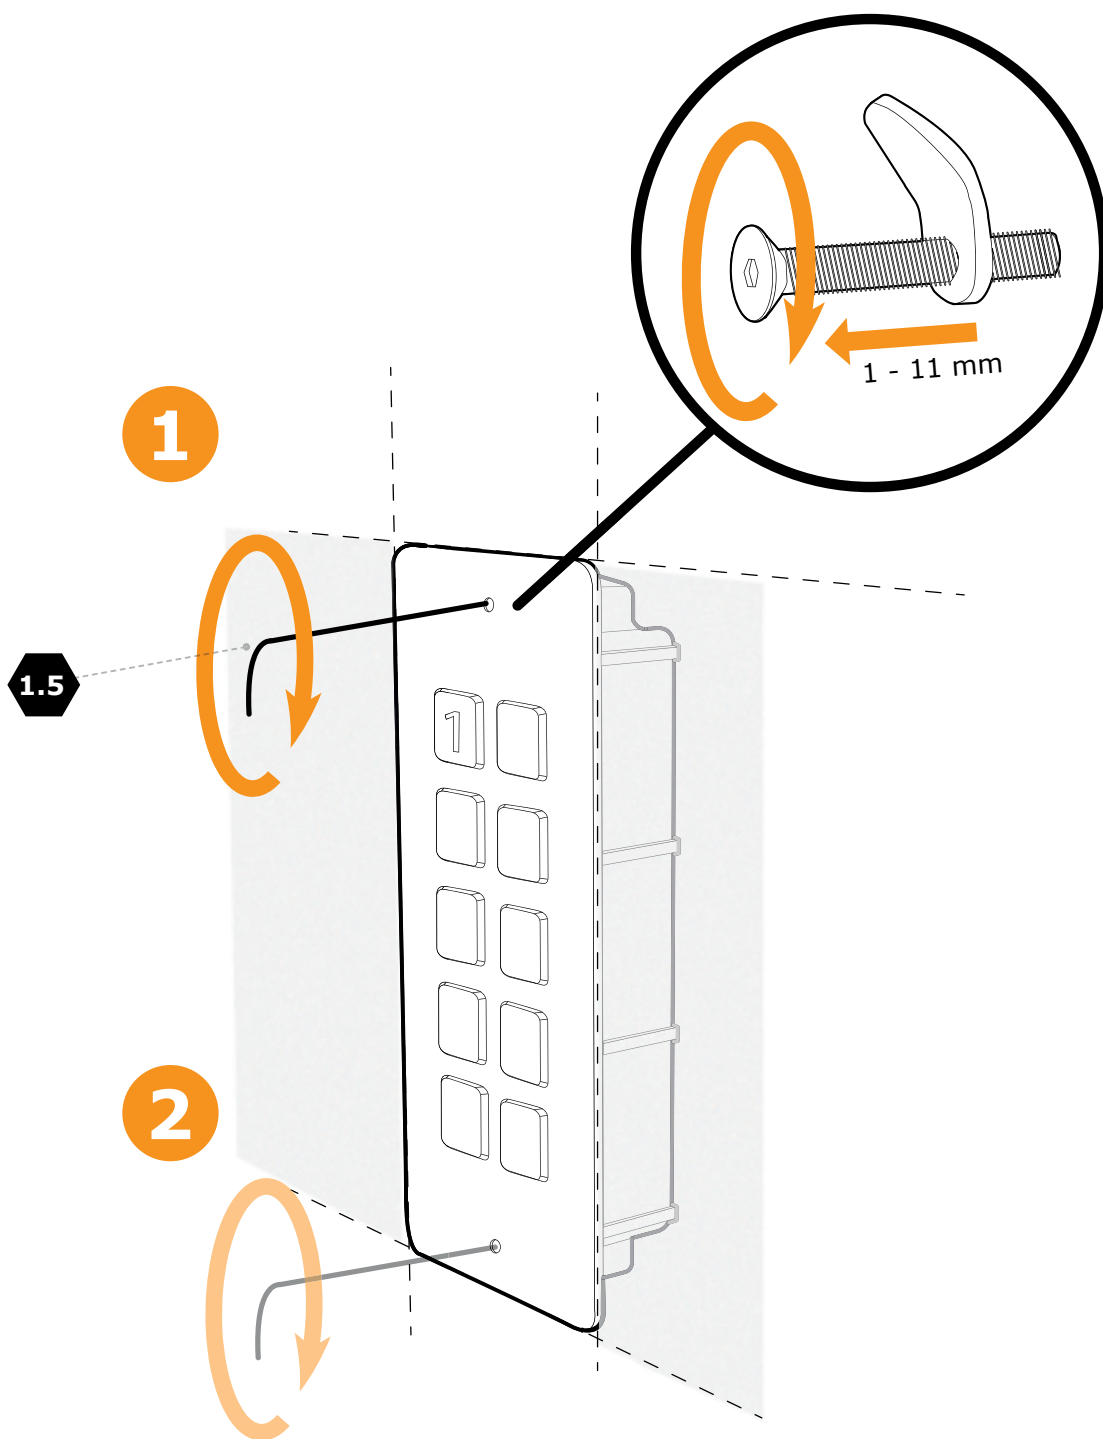

Cifero KP10F Montage

Specifications

Protection	IP67
Dimensions	52 x 120 x 22
Flush Mount Dimensions	43.6 x 111.6 x 22*

- * extra space required for the cable entry
- * extra ruimte vereist voor de kabeldoorvoer
- * espace supplémentaire requis pour l'entrée de câble
- * Zusätzlicher Platzbedarf für die Kabeleinführung

Technical Drawings

<https://shop.seculux.be/104848>